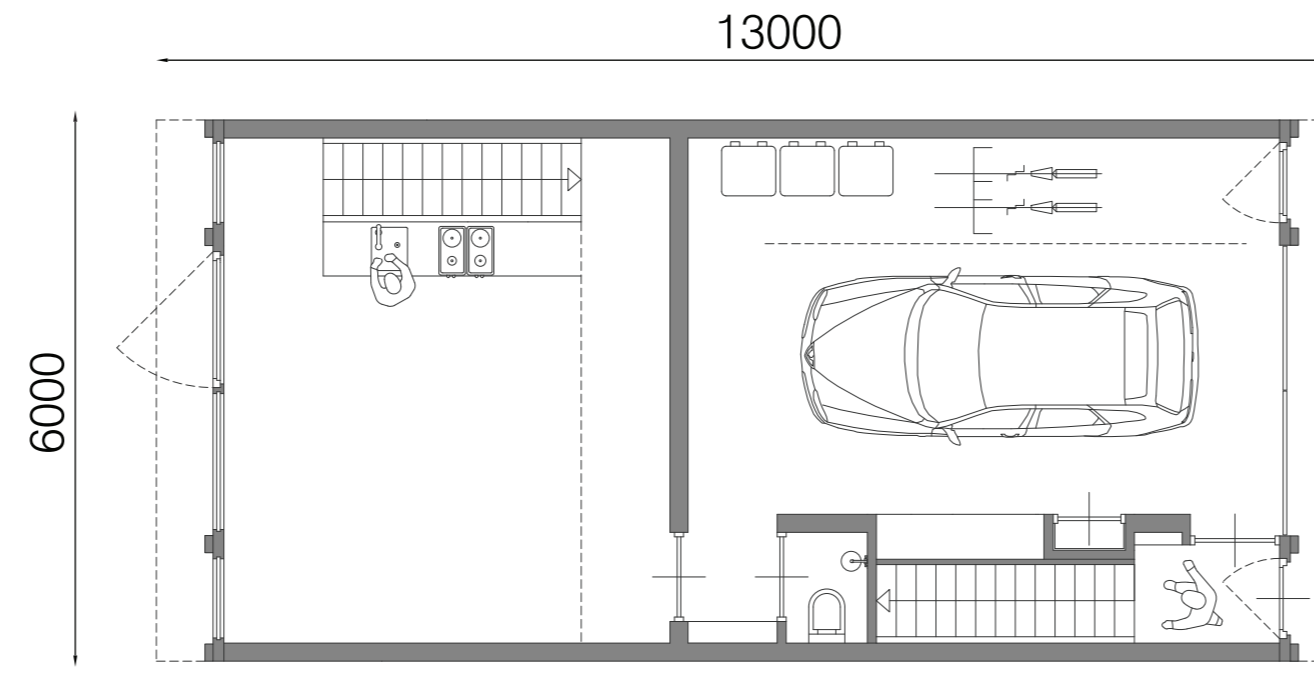

Noordwestzes Ontwerpers BV nwzo.nl
U R B A N V I L L A

Bergerweg 62 1815 AE Alkmaar info@nwzo.nl 072 527 90 80

BEGANE GROND (ca 65 m2 GBO)

EERSTE VERDIEPING (ca 41 m2 GBO)

TWEEDE VERDIEPING (ca 65.5 m2 GBO)