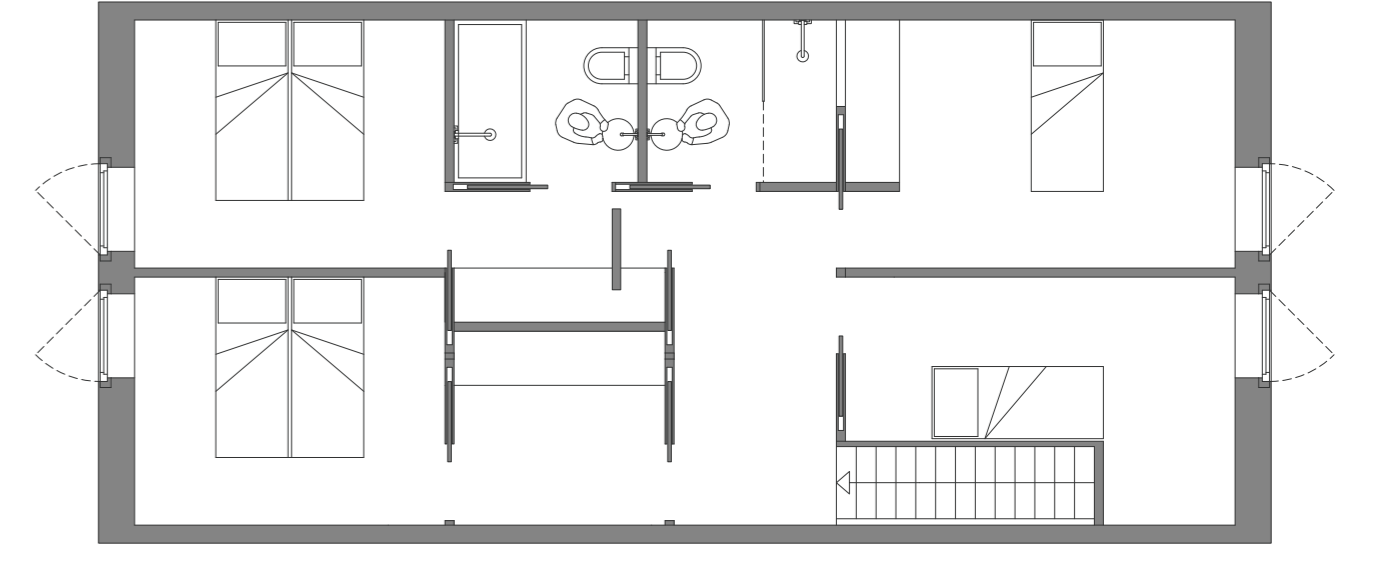

Noordwestzes Ontwerpers BV nwzo.nl
U R B A N V I L L A

Bergerweg 62 1815 AE Alkmaar info@nwzo.nl 072 527 90 80

BEGANE GROND (ca 65 m2 GBO)

EERSTE VERDIEPING (ca 41 m2 GBO)

TWEEDE VERDIEPING (ca 65.5 m2 GBO)