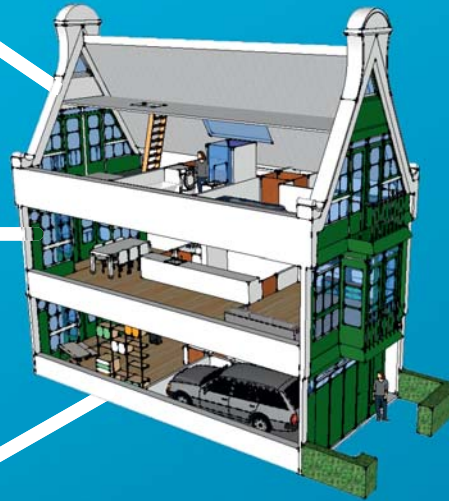

5-kamer woning

144m² woonoppervlak
plus 26 m² inpandige garage