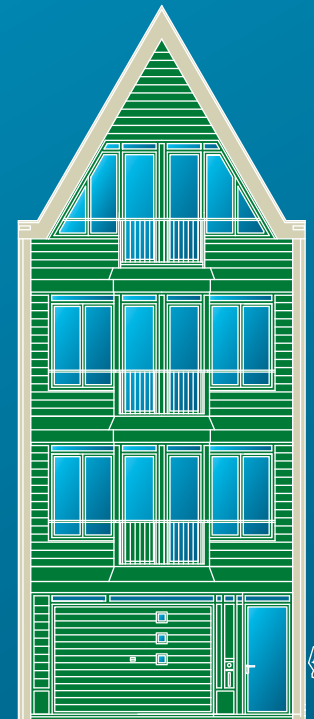

6-kamer woning

205m² woonoppervlak
plus inpandige garage van 26 m²